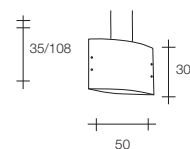

**Омологации**

CE  

**1377.30 E27**

\_ 2x75W  
\_ E27

1377.30

RIGA | 451